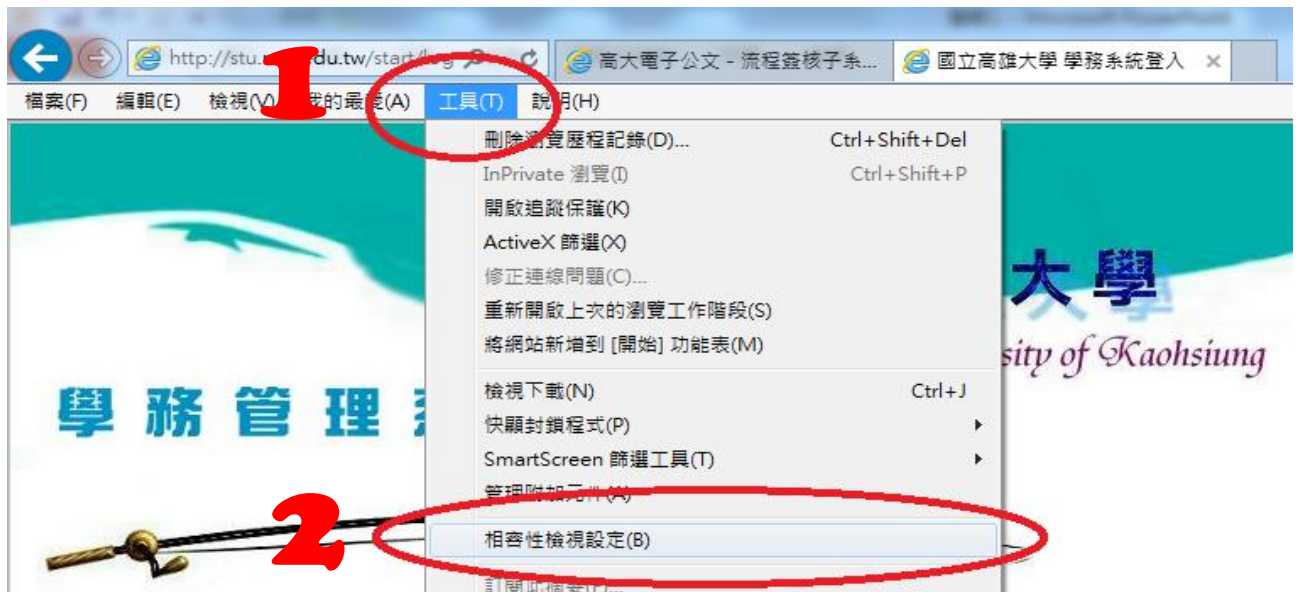

# 【IE瀏覽器 相容性設定】

學校網頁和系統 皆需以IE瀏覽器開啟  
(不適用Google Chrome 或其他瀏覽器)  
請依以下步驟設定相容性，開啟網頁！

步驟 1：功能列〔工具〕→〔相容性檢視設定〕

步驟 2：鍵入〔nuk.edu.tw〕→按下〔新增〕

# 【IE瀏覽器 相容性設定】

學校網頁和系統 皆需以IE瀏覽器開啟  
(不適用Google Chrome 或其他瀏覽器)

請依以下步驟設定相容性，開啟網頁！

**步驟 3：確認〔已新增至相容性檢視的網站〕→底下兩個選項皆需打勾**

學務管理系統

相容性檢視設定

變更相容性檢視設定

新增此網站(D):